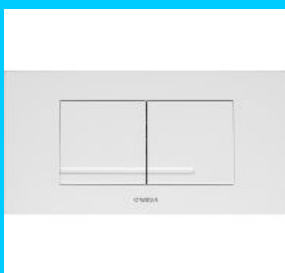

Twée kap woningen

Clousetcombinatie
Ideal Standard Connect
 wandcloset met zitting
 dubb wit

Fonteincombinatie
Ideal standaard Arc
 fontein 35x25

Wisa Kantos
 bedieningspaneel voor
 dubbele spoeling

Ideal conect bleu
 toiletkraan m.
 straalregelaar chrom

Wastafelcombinatie

Ideal Standard

Wastafel cube 60 cm

Wastafel Arc 60 cm

Wastafel Sphere 55 cm

Douchecombinatie
Ideal Standard CeraTherm
 50 douchekraan
 thermostatisch

spiegelrechthoek 40x60
 cm

Ideal Standard planchet
 60cm m. glasplaat helder
 chrom