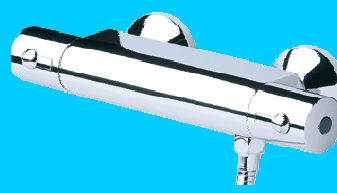

Twée kap woningen

Clousetcombinatie
Ideal Standard Connect
 wandcloset met zitting
 dubb wit

Fonteincombinatie
Ideal standaard Arc
 fontein 35x25

Wisa Kantos
 bedieningspaneel voor
 dubbele spoeling

Ideal conect bleu
 toiletkraan m.
 straalregelaar chrom

Wastafelcombinatie

Ideal Standard

Wastafel cube 60 cm

Wastafel Arc 60 cm

Wastafel Sphere 55 cm

Douchecombinatie
Ideal Standard CeraTherm
 50 douchekraan
 thermostatisch

spiegelrechthoek 40x60
 cm

Ideal Standard planchet
 60cm m. glasplaat helder
 chrom

Ideal standaard Cera plan
 met wt kraan
 waterbesparende click
 handel

Ideal Hotline kunststof bad 180x80 incl ideal standard therm badkraan
 en idealrain badset

Ideal Standard
 Glijstangset 60 cm
 douche 1 stand