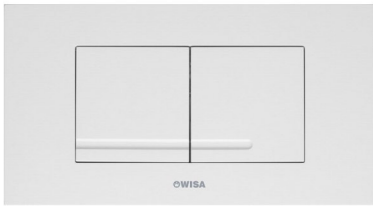

ARCHITECTURA

TOILETRUIMTE(N)

Wisa XT bedieningpaneel
Kantos, kleur wit

Diepspoelcloset Architectura
Design met zitting met
SoftClosing & QuickRelease,
kleur wit

Wandtegel 25 x 33 cm,
kleur glanzend wit,
liggend verwerkt

Vloertegel 30 x 30
cm, kleur antraciet

Hansgrohe Logis 70
toiletkraan, voor koud
water

Fontein Architectura, afm. 36
x 26 cm, kleur wit

ARCHITECTURA / AVENTO

BADKAMER(S)

**Wisa XT bedieningpaneel
Kantos, kleur wit**

**Hansgrohe Crometta S showerpipe
240 1jet EcoSmart 9l/min met
thermostaat**

**Hansgrohe Logis
ééngreeps
wastafelmengkraan
210 draaibare uitloop
met pop-up
afvoergarnituur**

**Wastafel
Avento, afm. 60
x 47 cm, kleur
wit**

**Diepspoelcloset Avento DirectFlush
zonder spoelrand met SlimSeat
zitting met SoftClosing &
QuickRelease kleur wit**

**Hansgrohe Ecostat
badthermostaat Comfort
opbouw**

**Wandtegel 25 x 33 cm,
kleur glanzend wit,
liggend verwerkt**