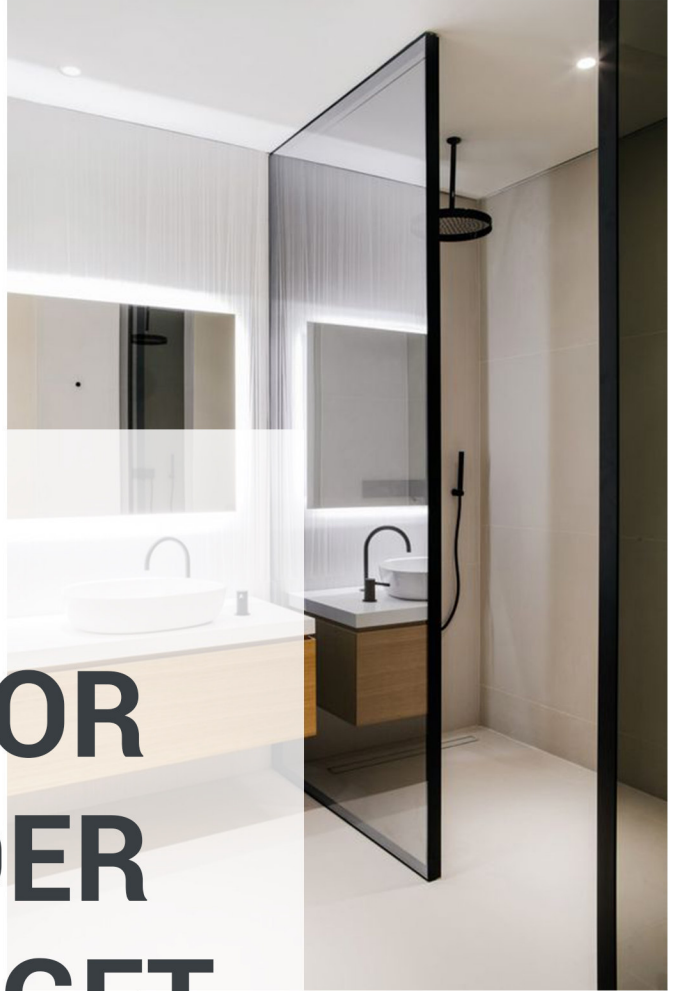

**VOOR
IEDER
BUDGET
EEN
BADKAMER**